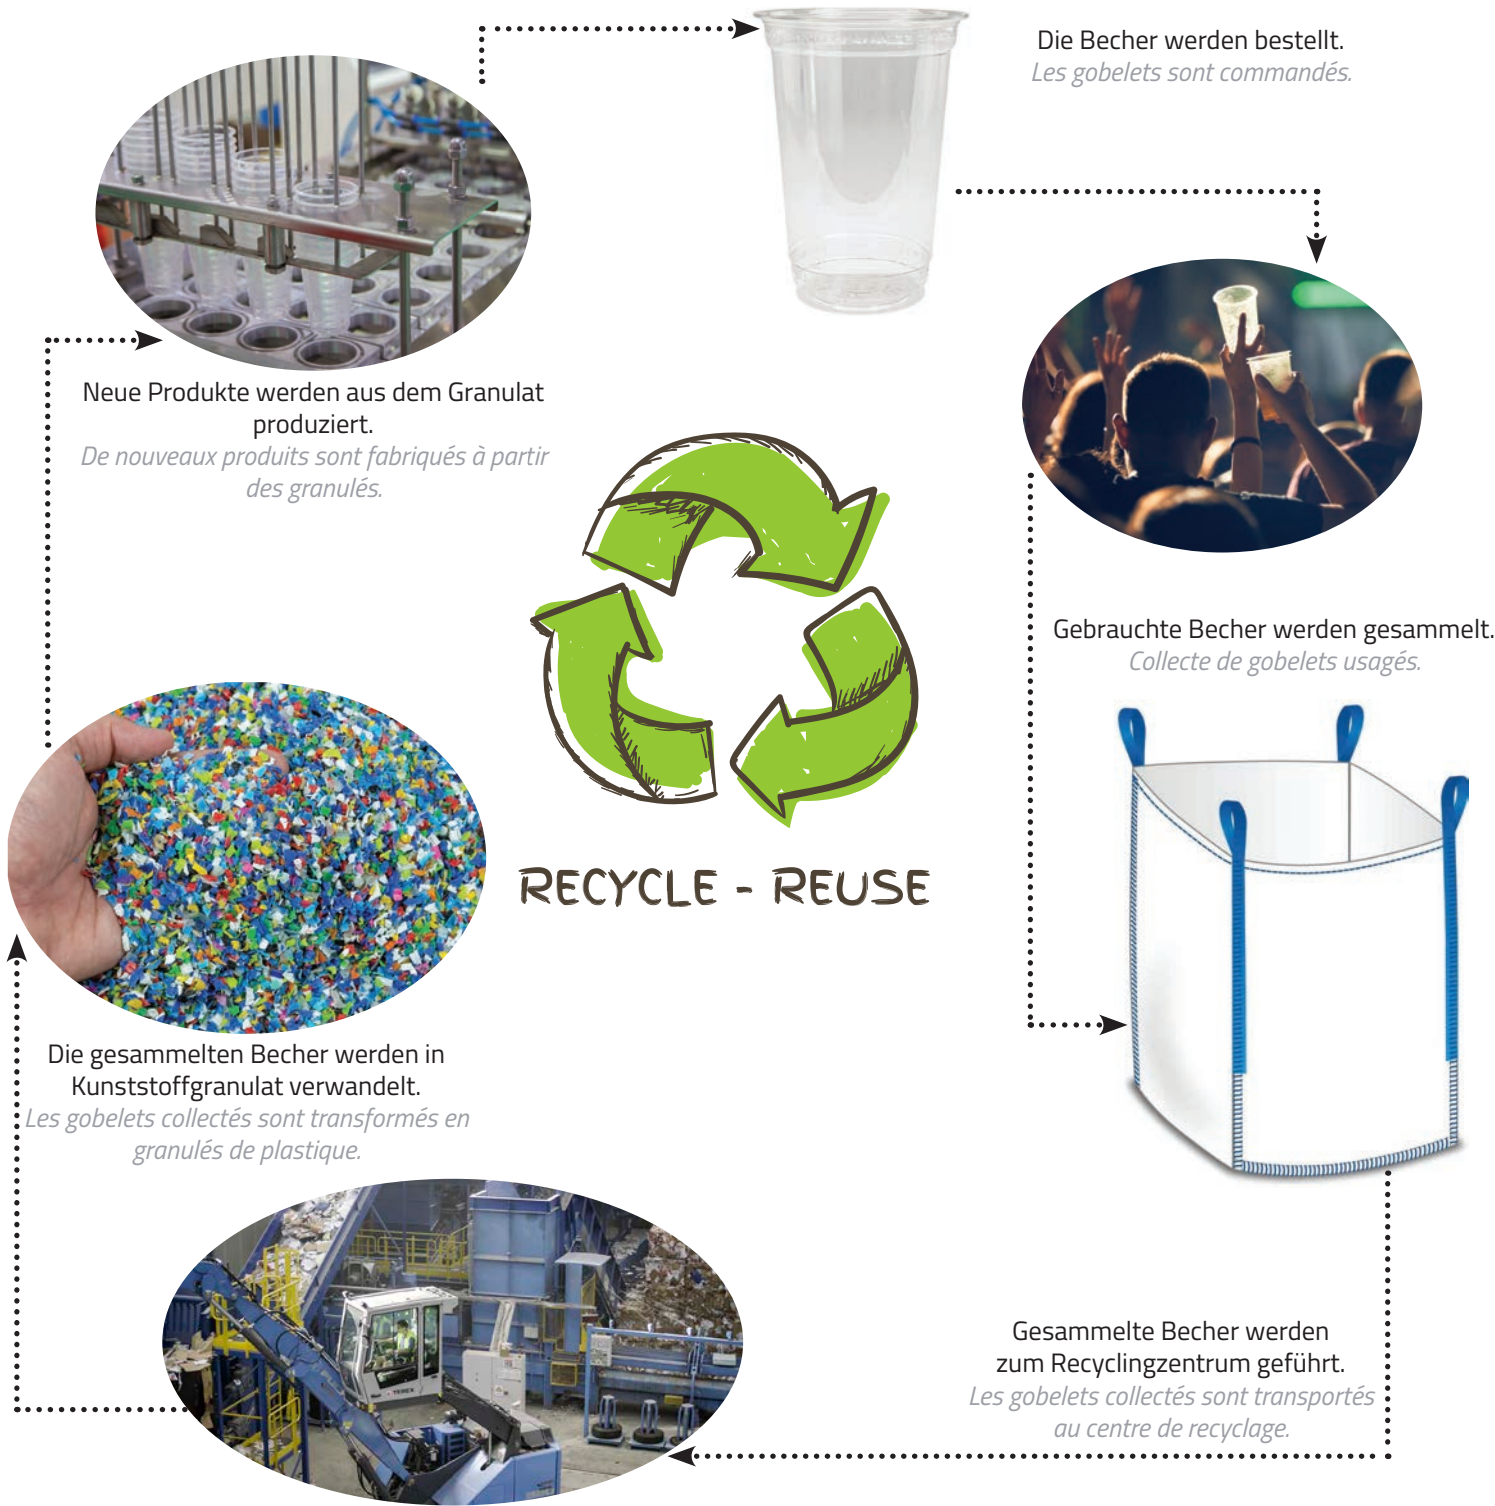

MACHEN SIE MIT UNS EINEN WEG MEHR!
FAITES UN CHEMIN DE PLUS AVEC NOUS!

Planen Sie mit uns gemeinsam ein Recyclingkonzept für Ihren nächsten Anlass.
Planifiez avec nous un concept de recyclage pour votre prochain événement.

Artikelnr. N° d'article	Produkt Produit	Ø: mm Ø: mm	Inhalt Contenu	St./Karton Pcs./carton	Preis/100St. Prix/100 pcs.
1111.1016	Trinkbecher aus recyceltem PET glasklar, geprägt Gobelet en PET recyclé translucide, marqué	95	3 dl	800	11.70
1111.1017	Trinkbecher aus recyceltem PET glasklar, geprägt Gobelet en PET recyclé translucide, marqué	95	4 dl	800	11.70