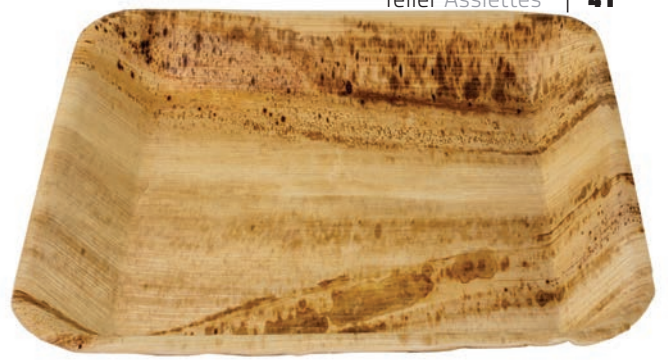

Palmbblatt-Teller und -Schalen

Um Palmbblatt-Teller und -Schalen herzustellen, werden nur Palmbblätter verwendet, die bereits von den Bäumen zu Boden gefallen sind. Jedes Produkt ist einzigartig und präsentiert Lebensmittel stilvoll und mit Charme.

Assiettes et bols en feuille de palmier

Pour fabriquer des assiettes et bols en feuille de palmier, seules des feuilles de palmier tombées au sol sont utilisées. Chaque produit est unique et présente les aliments avec style et charme.

Artikelnr. N° d'article	Produkt Produit	Abmessung Dimensions	St./Karton Pcs./carton	Preis/100St. Prix/100 pcs.	
3143.3001 5030.00	Palmbblatt-Teller quadratisch Assiette en feuille de palmier carré	170 × 170 mm	100	42.20	
3143.3002 5034.00	Palmbblatt-Teller rechteckig Assiette en feuille de palmier rectangle	240 × 160 mm	100	42.20	
3143.3003 5040.00	Palmbblatt-Teller quadratisch Assiette en feuille de palmier carré	240 × 240 mm	100	44.10	
3143.3005 5092.00	Palmbblatt-Teller quadratisch Assiette en feuille de palmier carré	180 × 180 mm	100	42.20	
3143.3006 5031.00	Palmbblatt-Teller rund Assiette en feuille de palmier rond	Ø: 180 mm	100	42.20